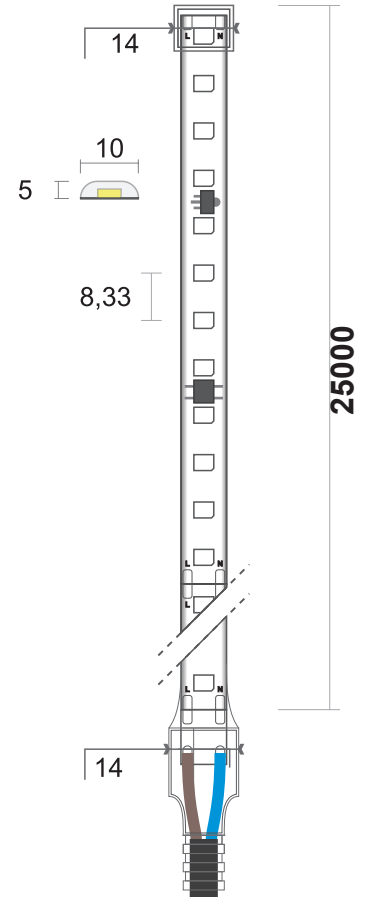

STRIP LED FLEX

120LEDs/m - 18W/m - 220Vac

INFORMAZIONI PRODOTTO:

PRODUCT INFORMATIONS:

Unità: mm

Unit: mm

Codice d'acquisto: **06241-25**

Purchase code:

>90

Tolleranza cromatica:

Chromatic tolerance:

N.D.

Vita utile:

Lifetime:

L70B50@60000h

Fissaggio:

Warranty:

2 anni / 2 years

Classe energetica:

Energetic class:

**Prodotto contenente una sorgente luminosa di classe <F>
Product containing an energy class <F> light source**

Uscita cavo / Cable output: IN
Lunghezza cavo 'IN' / Cable 'IN' length: 500mm